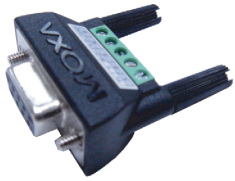

接腳安排

Mini DB9F-to-TB

DB9-F	TB
1	2
2	1
3	3
4	4
5	5