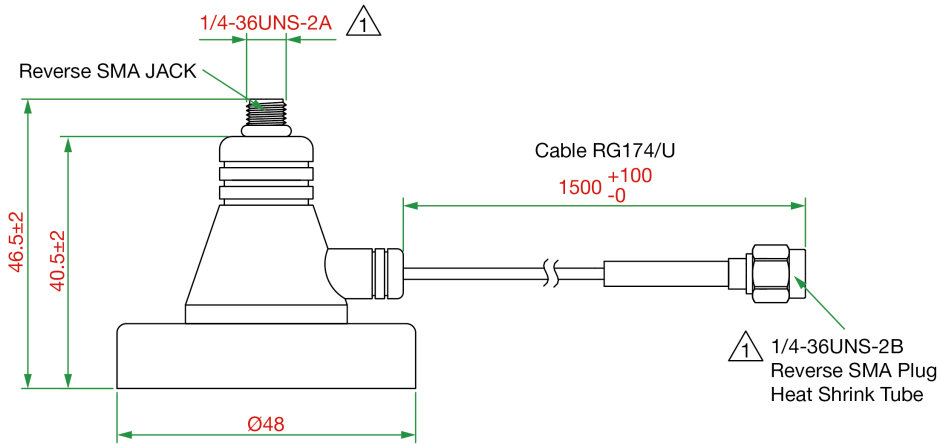

A-CRF-RFRM 系列

無線天線纜線

特色與優點

- 小巧輕量的設計
- 磁吸式底座

簡介

A-CRF-RFRM-R4-150 為一條 1.5 公尺的 RG-174 U 型纜線配件，有 RP-SMA (公) 轉 RP-SMA (母) 接頭和磁吸式天線底座，可放置在金屬表面上。

規格

Antenna Characteristics

Impedance	50±3 ohms
Connector	SMA Jack (Female) / SMA Plug (Male)
V.S.W.R.	≤ 2.0 @ 100 MHz to 3 GHz ≤ 2.5 @ 4000 MHz to 5 GHz

Physical Characteristics

Cable	RG-174
Cable Length	1.5 m
Weight	118 g
Dimensions	Height: 40.5 mm (including base)
Radome Color	Black
Radome Material	Plastic
Installation	Magnetic mount

1 x A-CRF-RFRM Series wireless antenna cable

尺寸

單位：公釐

訂購資訊

Model Name	Cable Type	Connector Type	Cable Length
A-CRF-RFRM-R4-150	RG-174	RP-SMA (male) to RP-SMA (female)	1.5 m

© Moxa Inc. 版權所有. 2019 年 12 月 13 日更新。